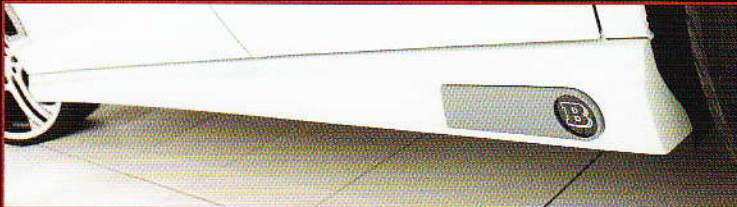

①フロントバンパー クローム

③イルミロゴサイドスカート