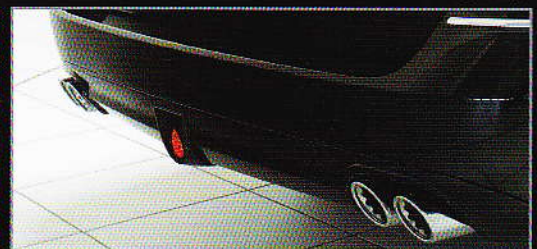

④リアパネル

⑭リアカットアウトリフレクターワゴン

品番	商品名	Price(税込)
① 212-200-00/10	フロントバンパー クローム/ダーク	¥329,700
② 212-550-00	スポーツフェンダー	¥638,400
③ 212-300-00	イルミロゴサイドスカート	¥260,400
④ 212-400-00	リアパネル	¥169,050
⑤ 212-420-00	リアカットアウトリフレクターワゴン	¥75,600
⑥ 212-450-00	トランクスポイラー	¥87,150
⑦ 212-676-00	スポーツエキゾースト 300・350	¥244,650
⑧ 212-676-05	スポーツエキゾーストワゴン 300・350	¥260,400
⑨ 212-004-00	スポーツスプリング 250CGI	¥53,550
⑩ 212-006-20	スポーツスプリング 350CDI	¥53,550
⑪ 212-004-00SB	スポーツスプリング 250CGIワゴン	¥48,300
⑫ 212-350-00	イルミエントランスパネル	¥94,500

品番	商品名	Price(税込)
⑬ 204-819-00	ドアロックピン 4P	¥15,750
⑭ 212-871-00	フロアマット(左ハンドル用)	¥23,100
⑮ 204-816-10	アルミペダルセット	¥28,350
⑯ 000-816-20	アルミフットレスト	¥18,900
⑰ 000-000-05	オーナメントセット	¥18,900
⑱ 140-000-20	オーナメント フロント	¥11,550
⑲ 204-000-21	オーナメント リア(セダン)	¥11,550
⑳ 000-000-06	リアイルミオーナメントセット	¥26,250
㉑ 212-000-21B	リアイルミオーナメント	¥18,900
㉒ 216-000-22	サイドエンブレム	¥10,500
㉓ 211-000-14	リアエンブレム	¥14,700