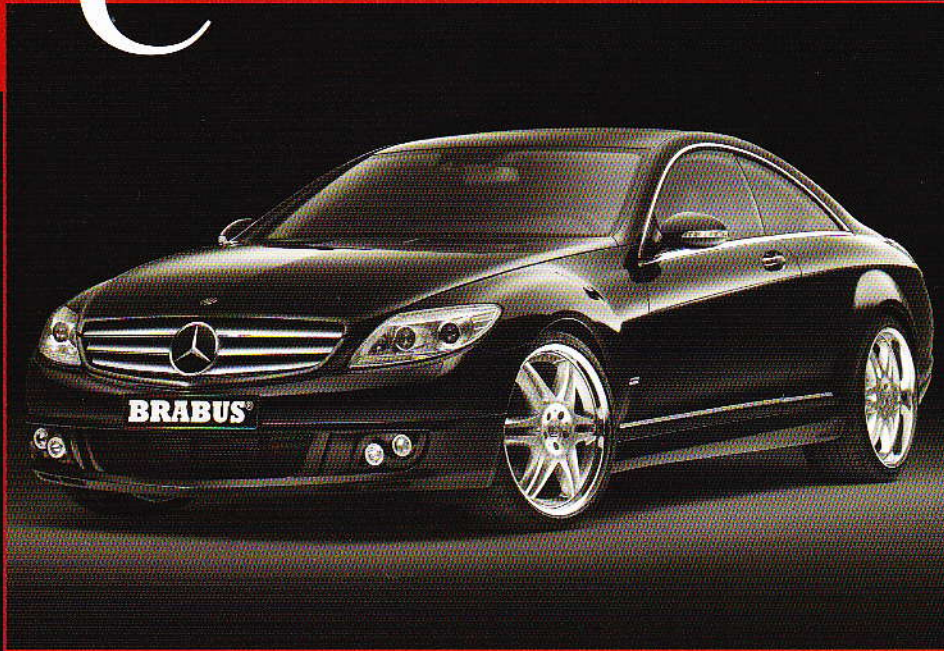

C-216 CL

①フロントバンパースポイラー

④トランクスポイラー

②イルミサイドスカート

③イルミアリアバンパースポイラー

⑧ドアロックピン 2P クローム

⑨ドアロックピン 2P マットフィニッシュ

⑤スポーツエキゾースト